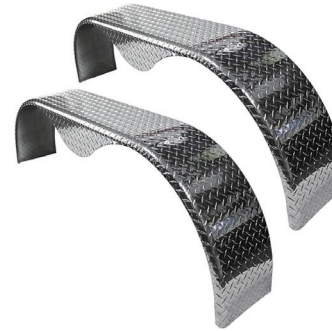

Item No	Size	Material
71C12U	L21.6-28.7xW2.4xH1.9"	Aluminum

Trailer Fender

Item No	Material
71C05D	Aluminum