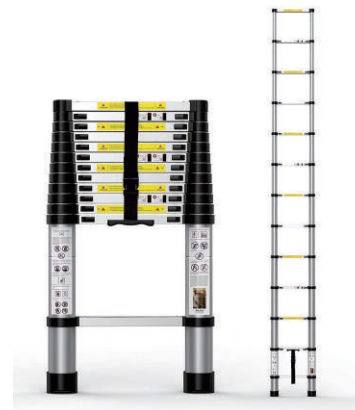

Telescoping Extension Ladder

Item No	71C06H	71C06J	71C06K
Size	8.5FT	10.5FT	12.5FT

Telescoping Extension Ladder

Item No	71C06I	71C06L	71C06M
Size	16.5FT	14.5FT	12.5FT

Bunk Ladder

Item No	71C06A	71C06N
Size	60"	66"