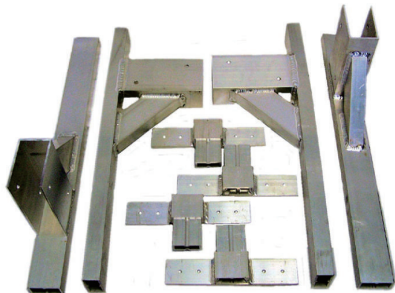

Trailer Ladder Racks

Length: 46-4/7"

Item No	Material	Load-Bearing
71C06B	Iron	300LBS

Solid Step

Item No	Size	Step
90D08D	26"	2 Step
90D08E	26"	3 Step
90D08F	26"	4 Step
90D08G	30"	2 Step
90D08H	30"	3 Step
90D08I	30"	4 Step