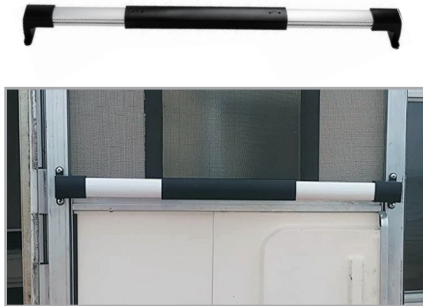

Telescoping Extension Ladder

Item No	71C06H	71C06J	71C06K
Size	8.5FT	10.5FT	12.5FT

Telescoping Extension Ladder

Item No	71C06I	71C06L	71C06M
Size	16.5FT	14.5FT	12.5FT

Bunk Ladder

Item No	71C06A	71C06N
Size	60"	66"